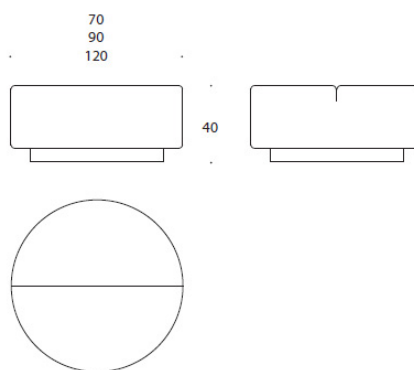

# MOVIE

DESIGN RANE VASKIVUORI

Inspiring  
spaces

**Martela**

**Produktkode:**

391/70 = heltrukket krakk, diameter 70 cm  
391/90 = heltrukket krakk, diameter 90 cm  
391/120 = heltrukket krakk, diameter 120 cm

**Stoff-forbruk:**

**391/70:** 3.0 m/stk  
**391/90:** 3.4 m/stk  
**391/120:** 4.0 m/stk

**Materialbeskrivelse:**

Heltrukket sete, sokkel i sort.

391/70  
391/90  
391/120